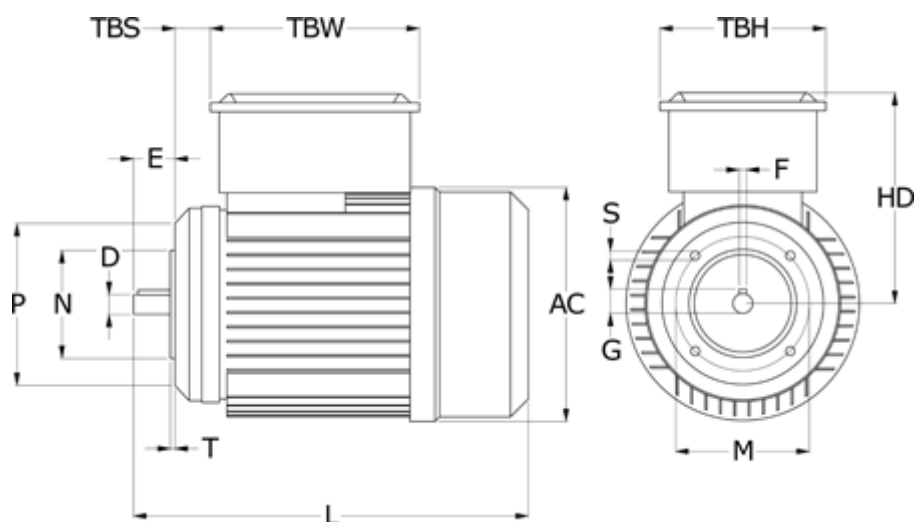

Varenummer: 2505566510940

Beskrivelse: Kleedrive MY802-6 0.55kw 900 o/min UL/CSA
1x230V 50HZ IP55 B14

Mål

AC = 163	N = 80
D = 19	P = 120
E = 40	S = M6
F = 6	T = 3
G = 15.5	TBH = 110.5
HD = 146	TBS = 31.75
L = 290	TBW = 140.5
M = 100	