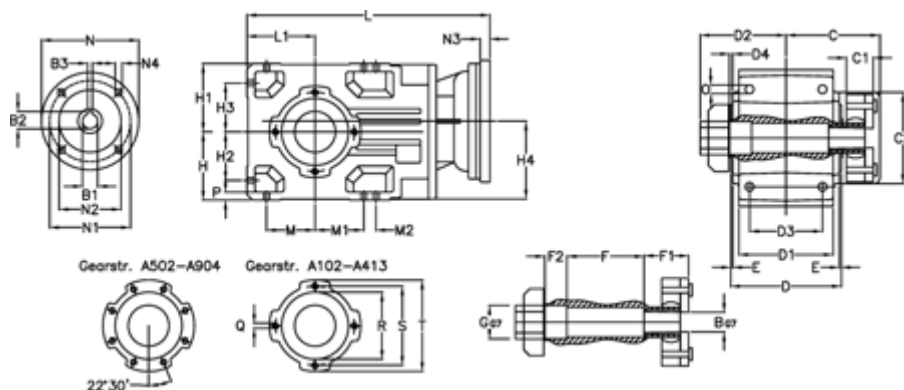

Varenummer: 29600620877035
 Beskrivelse: Keglehjulsgear A604QF70-208,7-P90B5

Mål

B	= 55	D	= 239	F2	= 76	L	= 606.5	N3	= -
B1	= 24	D1	= 235	G	= 70	L1	= 165	N4	= M10x12
B2	= 27.3	D2	= 179	GA	= 127 NM	M	= 122.5	O	= 18.5
B3	= 8	D3	= 195	H	= 165	M1	= 122.5	P	= 16
Betegnelse	= A604QF70-xx-P180 B5	d4	= 6.0	H1	= 165	M2	= -	Q	= M12x19
C	= 195.0	E	= 4.5	H2	= 122.5	N	= 200	R	= 180
C1	= 76	F	= 206.0	H3	= 122.5	N1	= 165	S	= 215
C2	= 183.0	F1	= 76.0	H4	= 181.0	N2	= 130	T	= 250