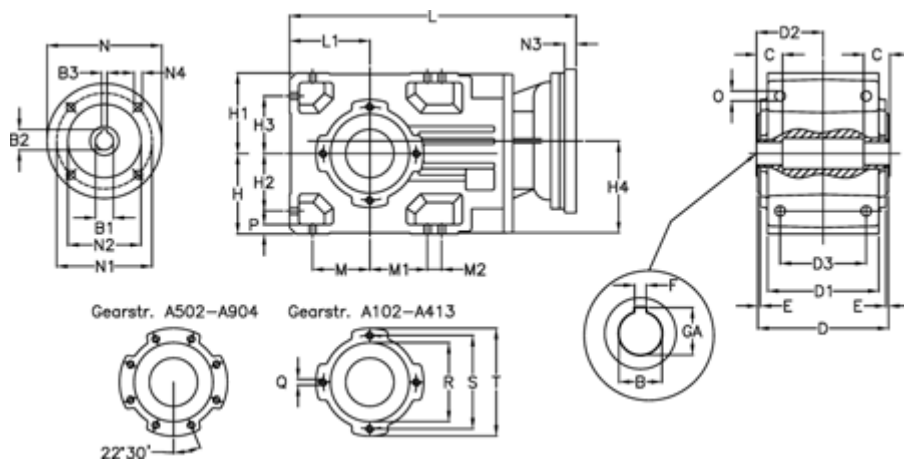

Varenummer: 29600632423230
 Beskrivelse: Keglehjulsgear A604UH60-324,2-P80B5

Mål

B	= 60	D2 = 50.0	H3 = 122.5	N1 = 165	S = 215
B1	= 19	D3 = 195	H4 = 181.0	N2 = 130	T = 250
B2	= 21.8	E = 4.5	L = 606.5	N3 = -	
B3	= 6	F = 18	L1 = 165	N4 = M10x12	
Betegnelse	= A604UH60-xx-P80 B5	GA = 64.4	M = 122.5	O = 18.5	
C	= 50	H = 165	M1 = 122.5	P = 16	
D	= 239	H1 = 165	M2 = -	Q = M12x19	
D1	= 235	H2 = 122.5	N = 200	R = 180	