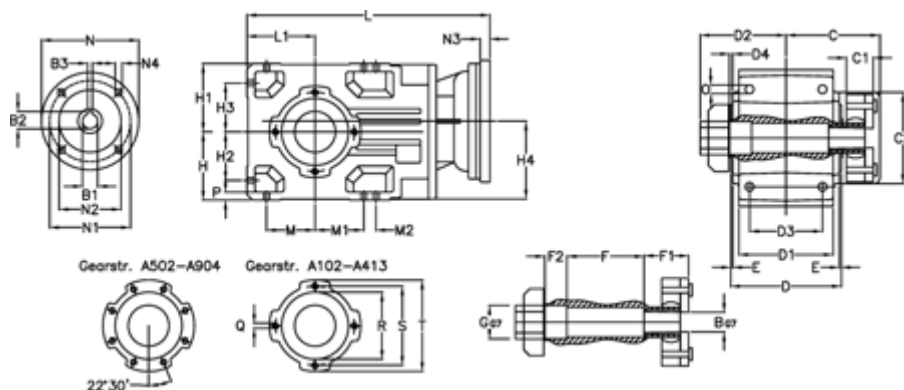

Varenummer: 29600635127030
 Beskrivelse: Keglehjulsgear A604QF70-351,2-P80B5

Mål

B	= 55	D	= 239	F2	= 76	L	= 606.5	N3	= -
B1	= 19	D1	= 235	G	= 70	L1	= 165	N4	= M10x12
B2	= 21.8	D2	= 179	GA	= 127 NM	M	= 122.5	O	= 18.5
B3	= 6	D3	= 195	H	= 165	M1	= 122.5	P	= 16
Betegnelse	= A604QF70-xx-P160 B5	d4	= 6.0	H1	= 165	M2	= -	Q	= M12x19
C	= 195.0	E	= 4.5	H2	= 122.5	N	= 200	R	= 180
C1	= 76	F	= 206.0	H3	= 122.5	N1	= 165	S	= 215
C2	= 183.0	F1	= 76.0	H4	= 181.0	N2	= 130	T	= 250