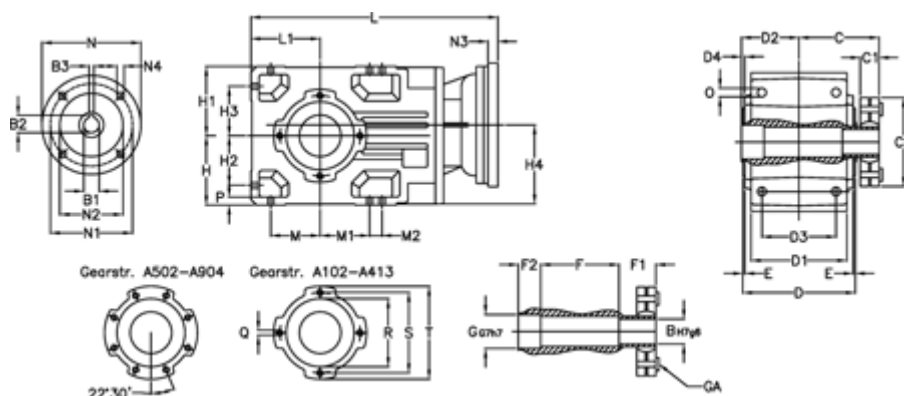

Varenummer: 29600723865230
 Beskrivelse: Keglehjulsgear A704US-238,6-P80B5

Mål

B	= 80	D = 285	F2 = 92	L = 575.0	N3 = -
B1	= 19	D1 = 280	G = 82	L1 = 155	N4 = M10x12
B2	= 21.8	D2 = 153.00	GA = 35 NM	M = 110.0	O = 22.0
B3	= 6	D3 = 230	H = 229	M1 = 184.0	P = 18
Betegnelse	= A704US-xx-P80 B5	d4 = 10.00	H1 = 155	M2 = -	Q = M14x22
C	= 202.0	E = 4.0	H2 = 184.0	N = 200	R = 205
C1	= 44	F = 173.0	H3 = 110.0	N1 = 165	S = 235
C2	= 170.0	F1 = 90.0	H4 = 212.0	N2 = 130	T = 270