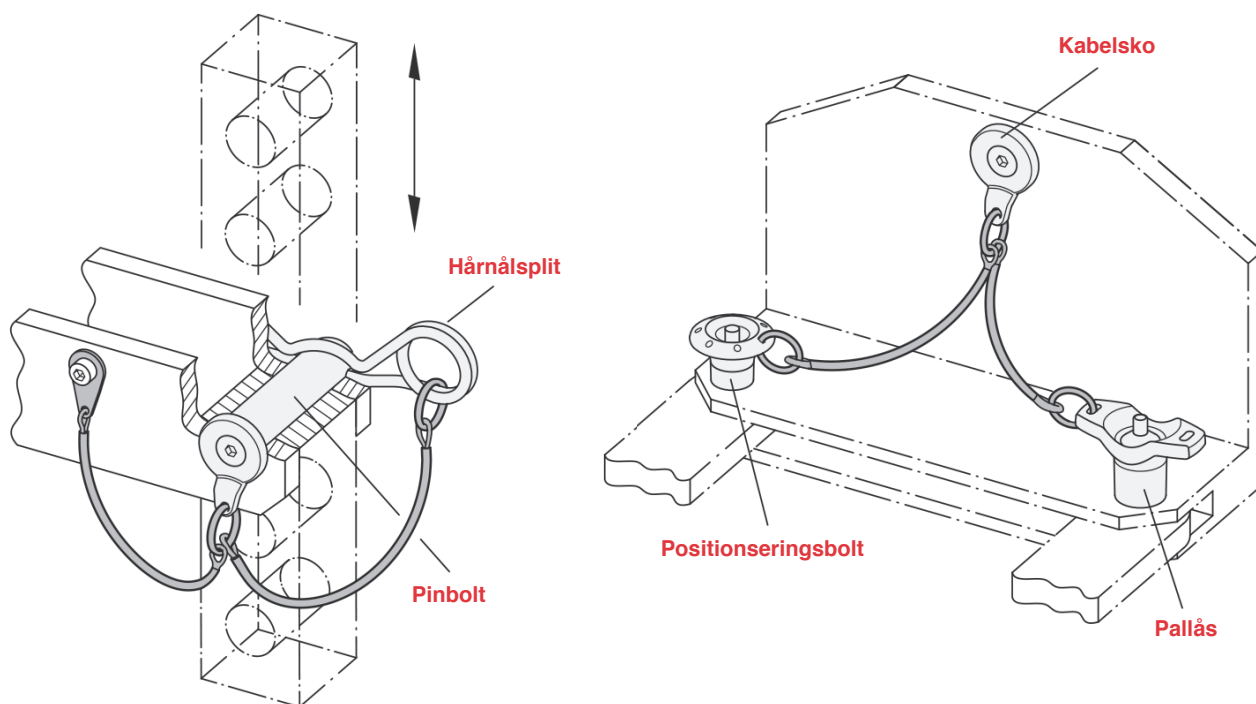

Anvendelse af sikringswirer

Eksempel på anvendelse af sikringswirer med tilbehør i diverse applikationer.