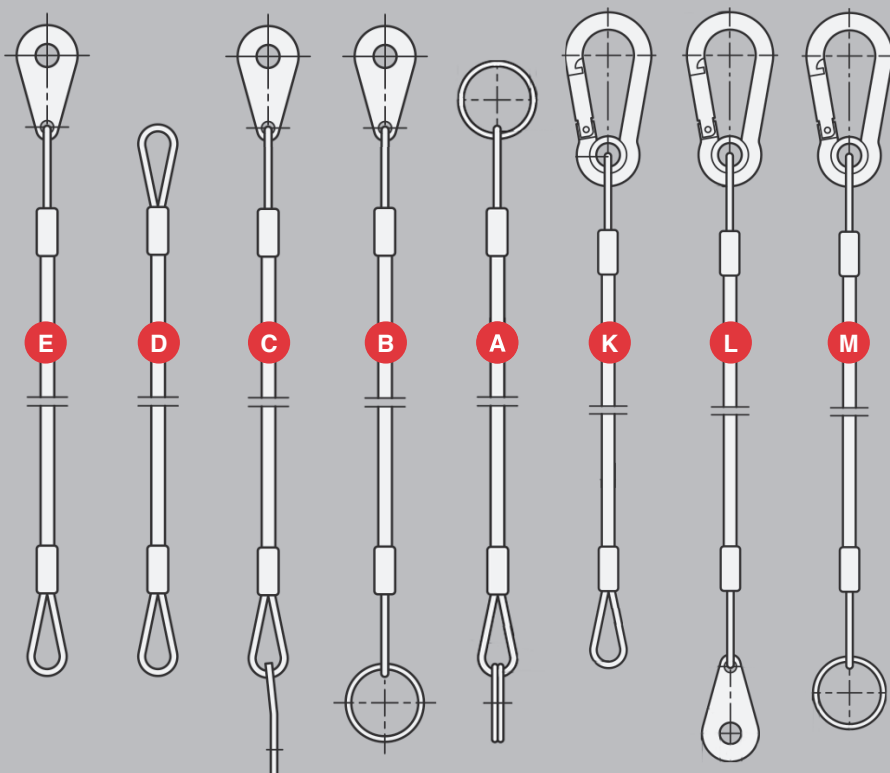

Med karabinhage E+G GN 5299

Type K: Løkke med karabinhage

Type L: Kabelsko med karabinhage

Type M: Ring med karabinhage